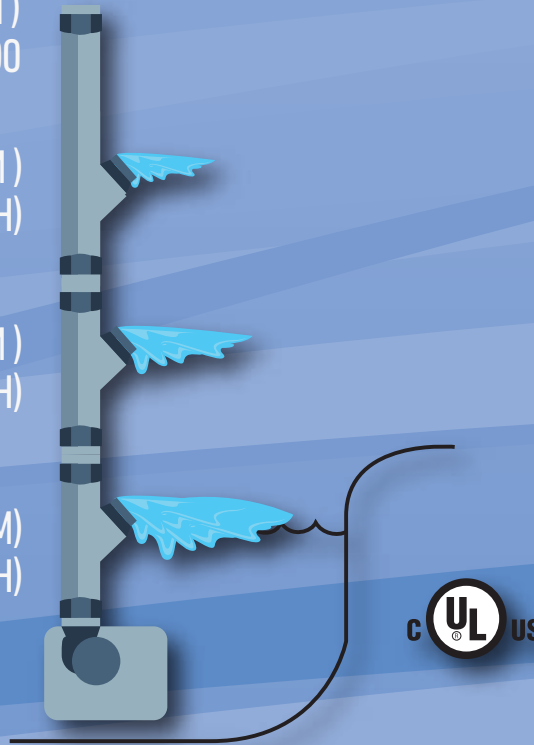

Item# 7202610

Model# M160AS

# Average Performance

3.8 FT (1,2 M)  
SHUT OFF / APAGADO

3 FT (0,9 M)  
42 GPH (159 LPH)

1 FT (0,3 M)  
130 GPH (4492 LPH)

0 FT (0 M)  
160 GPH (606 LPH)